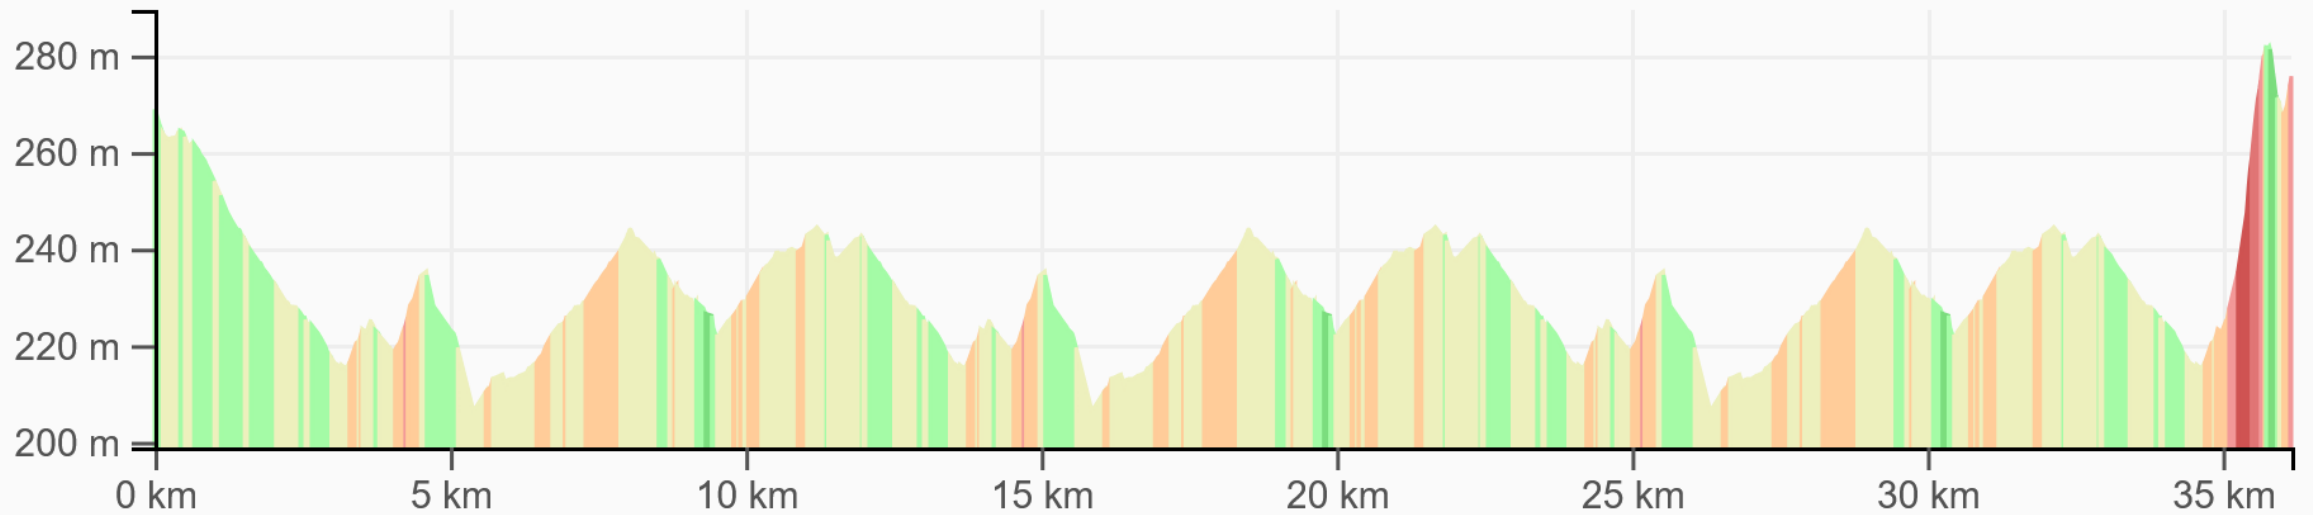

# 18° Memorial Battista Boniotti

Gara per Esordienti 1° / 2° Anno (gara unica)

Monticelli Brusati (BS)

2 giugno 2024 - Partenza Ore 09:00

# Planimetria

# Altimetria

- ▶ Distanza Totale: 36.26 km
- ▶ Dislivello Totale: 333 m

# Ultimo Km e Salita Casotte

- ▶ Salita Casotte: 0.68 km (inizio a -1.1 km)
- ▶ Dislivello: 56 m
- ▶ Pendenza Media: 7%
- ▶ Pendenza Massima: 13%