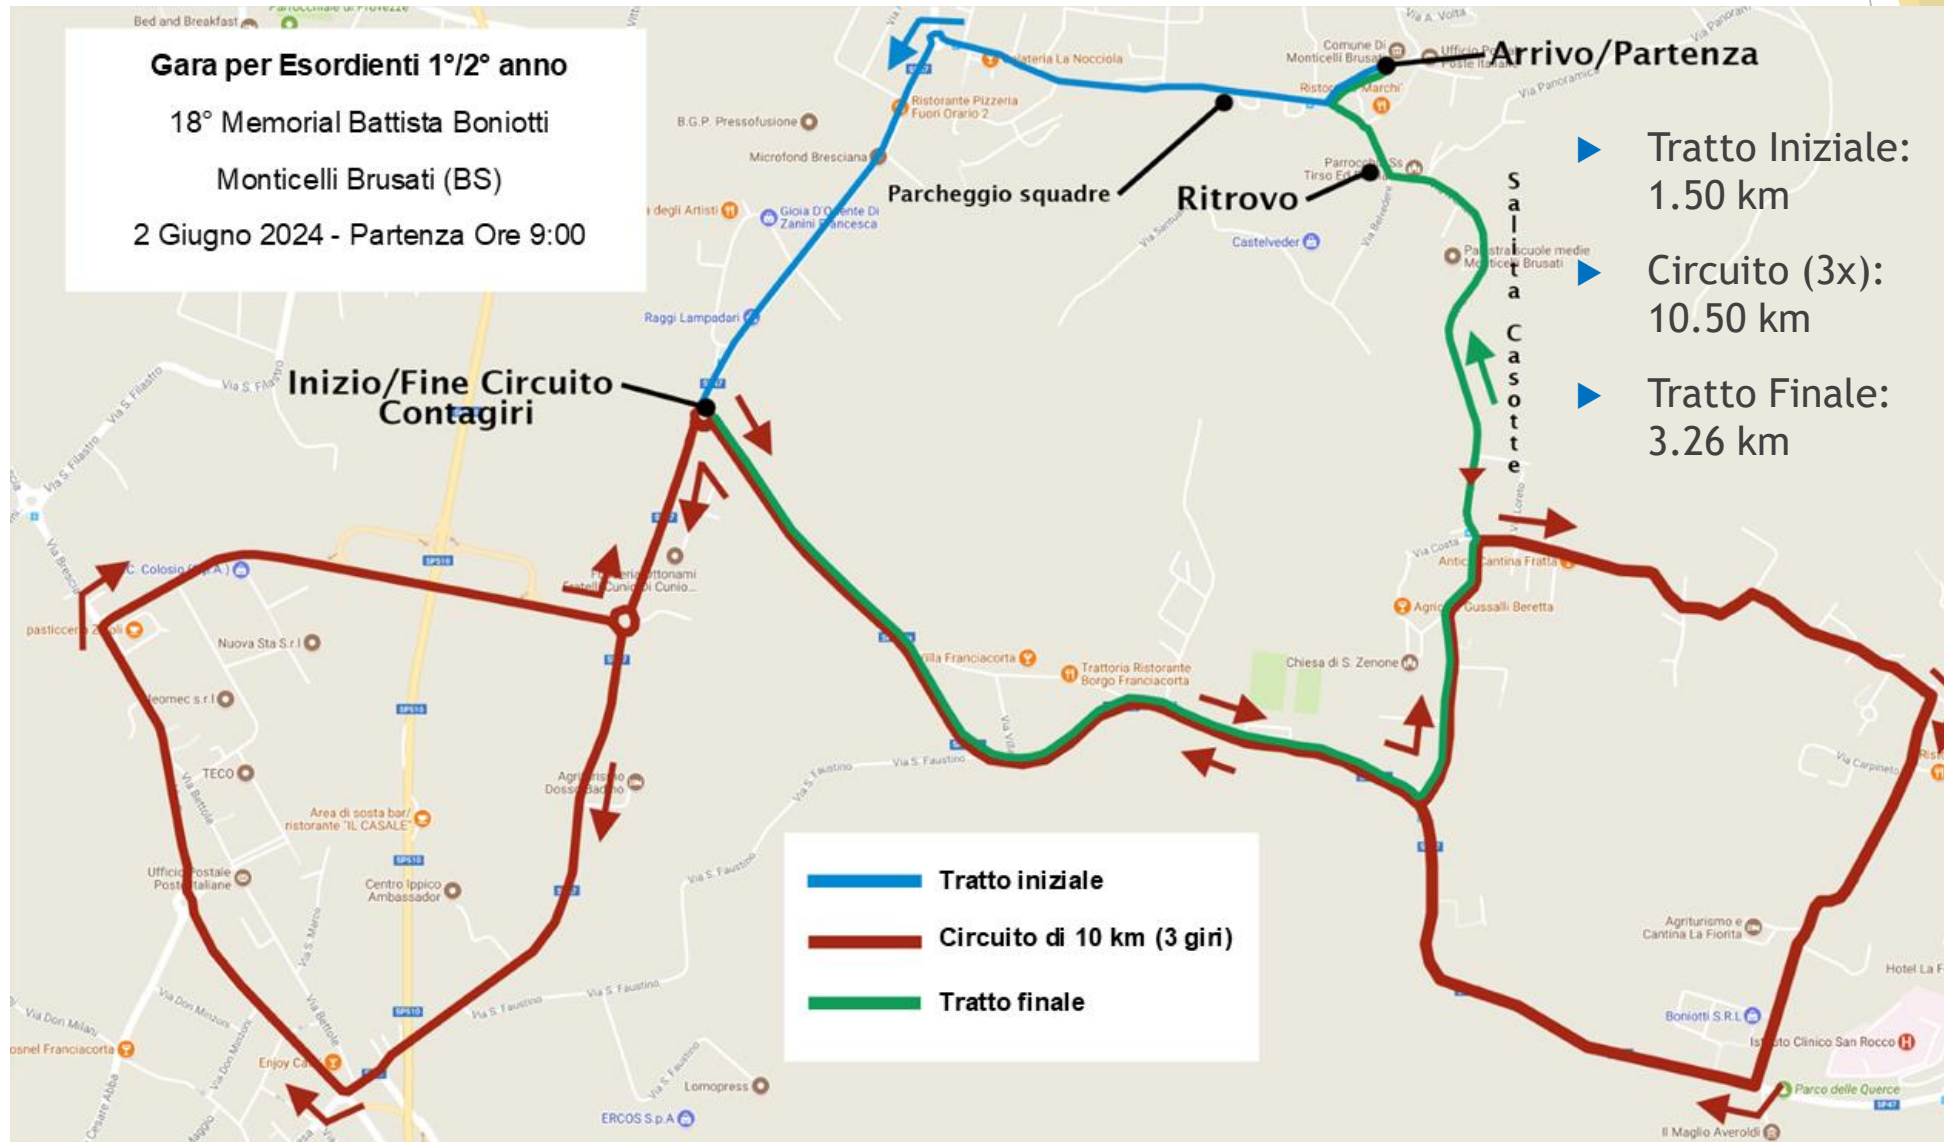

# 18° Memorial Battista Boniotti

Gara per Esordienti 1° / 2° Anno (gara unica)

Monticelli Brusati (BS)

2 giugno 2024 - Partenza Ore 09:00

# Altimetria

- ▶ Distanza Totale: 36.26 km
- ▶ Dislivello Totale: 333 m

# Ultimo Km e Salita Casotte

- ▶ Salita Casotte: 0.68 km (inizio a -1.1 km)
- ▶ Dislivello: 56 m
- ▶ Pendenza Media: 7%
- ▶ Pendenza Massima: 13%